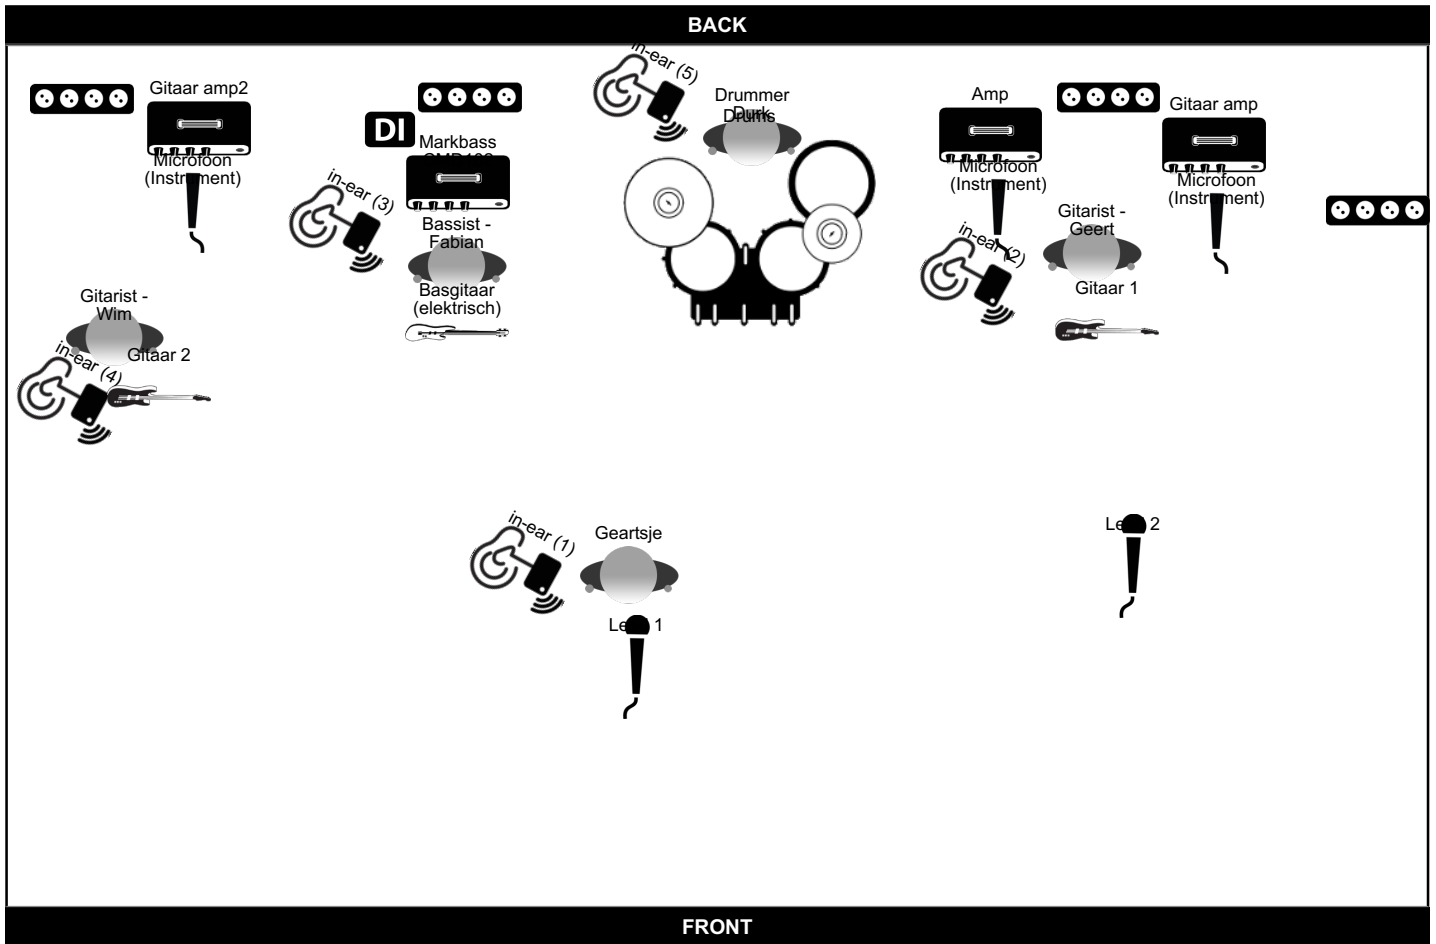

<http://www.endorfineband.nl>

Contact: Fabian Dijkstra (0646597848 /info@endorfineband.nl)

Extra Info

Algemeen:

Deze bepalingen maken een onlosmakelijk deel uit van het contract aangaande het optreden van ENDORFINE.

ENDORFINE reist met een bandbus (L: 5.30M / H: 2.40M), en/of max 5 personenauto's waarbij de bandbus en auto's zo dicht mogelijk bij het podium moet komen voor laden/lossen. De bus dient te kunnen laden/lossen & geparkeerd te kunnen worden op een verhard wegdek (asfalt, rijplaten enz). Graag voor al deze auto's, indien nodig, parkeerkaarten en/of ontheffingen en een vrije doorgang. Voor alle voertuigen dienen er parkeerplaatsen geregeld te zijn op locatie, houdt hierbij rekening met de afmetingen van de bus. (lengte & hoogte i.v.m. parkeergarages).

Stroomvoorziening

Voor een backline-show is een vrije groep van 230V + randaarde voldoende, om optimale geluidskwaliteit te garanderen zijn twee vrije groepen aan te raden.

Techniek

We maken gebruik van eigen in-ear monitoring op het podium.

Backline

ENDORFINE speelt altijd over eigen backline, welke ze standaard bij zich heeft. Niemand anders dan ENDORFINE maakt hier gebruik van. Uitzonderingen zijn van tevoren besproken. Voordat de show definitief wordt bevestigd.

Podium

De minimale afmeting van een podium bedraagt 4 x 2.5 meter. De opdrachtgever is gehouden om er zorg voor te dragen dat de band haar optreden kan uitvoeren onder veilige omstandigheden. Hieronder wordt verstaan: voldoende molestbeveiliging voor band, technici en diens apparatuur en instrumenten. Ten behoeve van op-en afbouw dient er werklicht aanwezig te zijn.

Feesttenten en open lucht optredens

Bij optredens in feesttenten of open lucht dient de opdrachtgever zorg te dragen voor een deugdelijke overkapping voor podium en geluid- en lichtmixer welke voldoende bescherming biedt tegen weersomstandigheden.