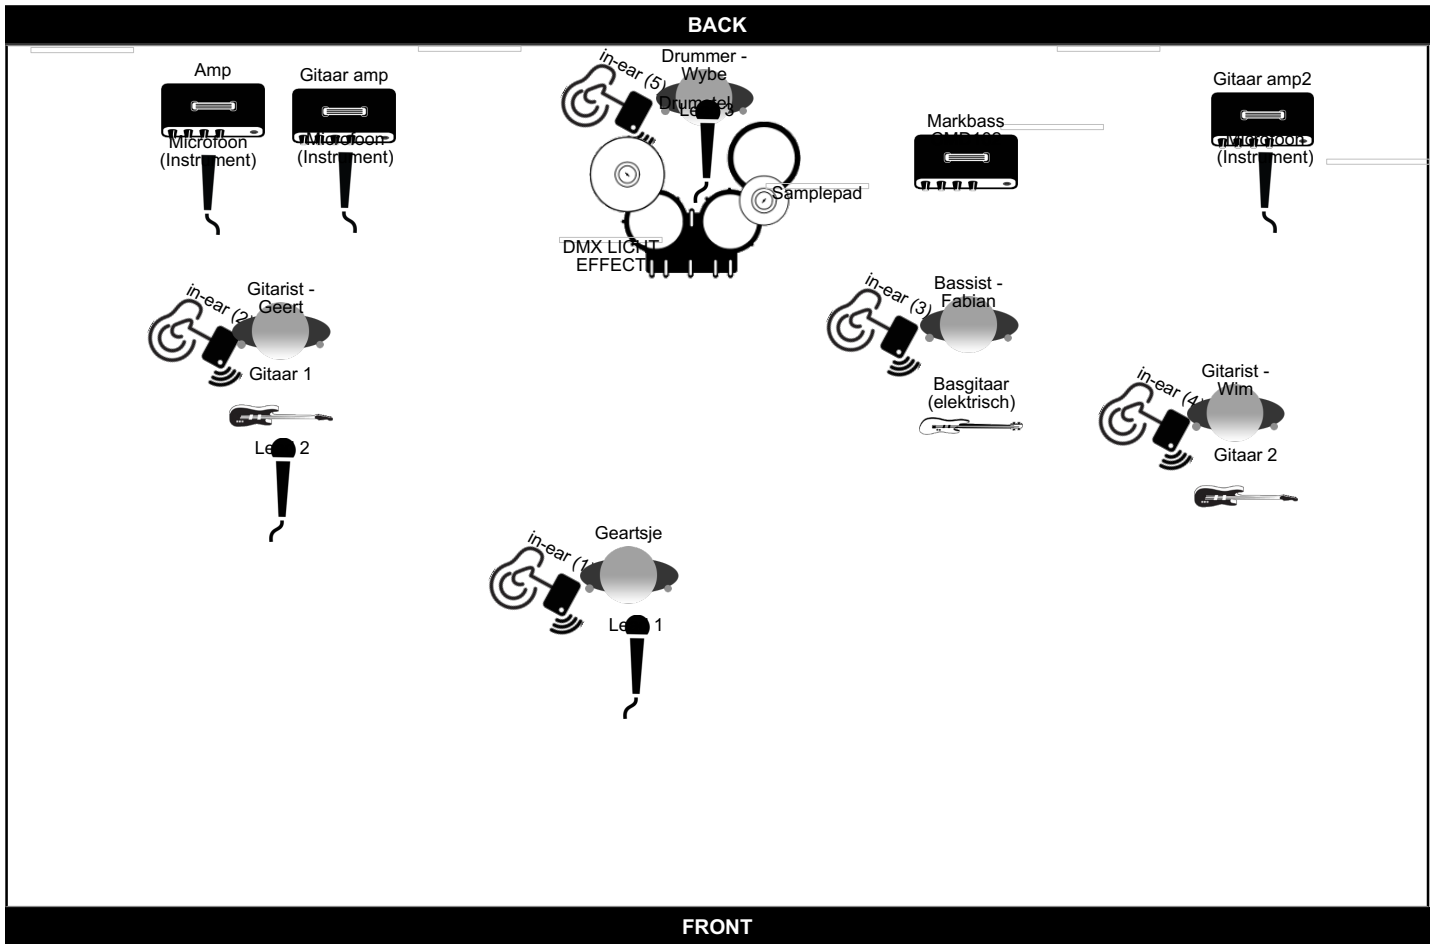

<http://www.endorfineband.nl>

Contact: Fabian Dijkstra (0646597848 /info@endorfineband.nl)

Extra Info

Algemeen:

Deze bepalingen maken een onlosmakelijk deel uit van het contract aangaande het optreden van ENDORFINE.

ENDORFINE reist met een bandbus (L: 5.30M / H: 2.40M), en/of max 5 personenauto's waarbij de bandbus en auto's zo dicht mogelijk bij het podium moet komen voor laden/lossen. De bus dient te kunnen laden/lossen & geparkeerd te kunnen worden op een verhard wegdek (asfalt, rijplaten enz). Graag voor al deze auto's, indien nodig, parkeerkaarten en/of ontheffingen en een vrije doorgang. Voor alle voertuigen dienen er parkeerplaatsen geregeld te zijn op locatie, houdt hierbij rekening met de afmetingen van de bus. (lengte & hoogte i.v.m. parkeergarages).

Stroomvoorziening

Voor een backline-show is een vrije groep van 230V + randaarde voldoende, om optimale geluidskwaliteit te garanderen zijn twee vrije groepen aan te raden.

Techniek

We maken gebruik van eigen in-ear monitoring op het podium.

Backline

ENDORFINE speelt altijd over eigen backline, welke ze standaard bij zich heeft. Niemand anders dan ENDORFINE maakt hier gebruik van. Uitzonderingen zijn van tevoren besproken. Voordat de show definitief wordt bevestigd.

Podium

De minimale afmeting van een podium bedraagt 4 x 2.5 meter. De opdrachtgever is gehouden om er zorg voor te dragen dat de band haar optreden kan uitvoeren onder veilige omstandigheden. Hieronder wordt verstaan: voldoende molestbeveiliging voor band, technici en diens apparatuur en instrumenten. Ten behoeve van op-en afbouw dient er werklucht aanwezig te zijn.

Feesttenten en open lucht optredens

Bij optredens in feesttenten of open lucht dient de opdrachtgever zorg te dragen voor een deugdelijke overkapping voor podium en geluid- en lichtmixer welke voldoende bescherming biedt tegen weersomstandigheden.