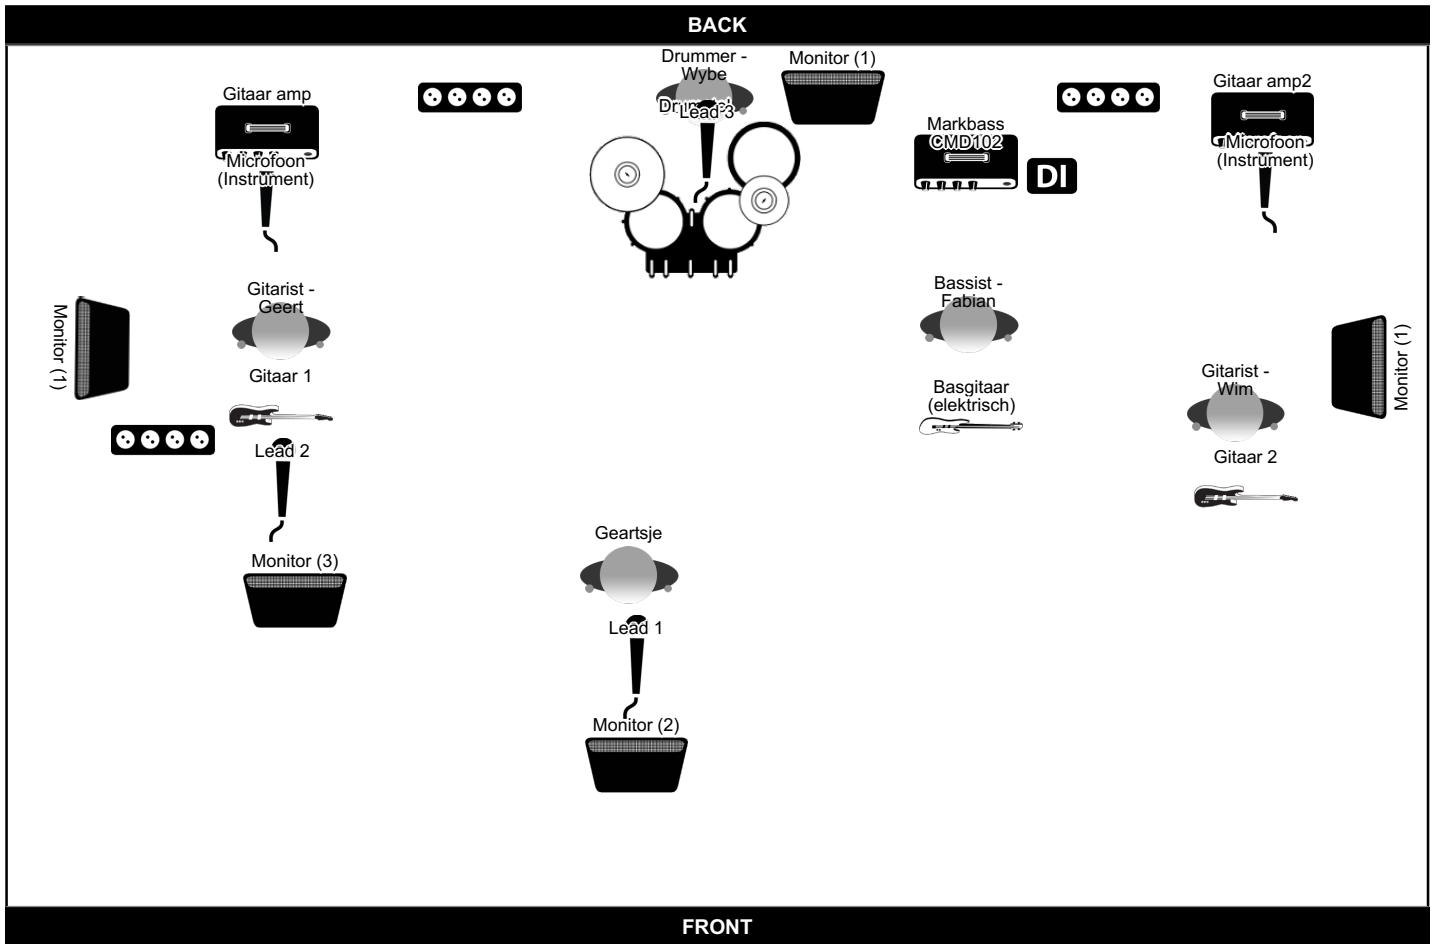

<http://www.endorfineband.nl>

Contact: Fabian Dijkstra (0646597848 / info@endorfineband.nl)

Extra Info

Algemeen:

Deze bepalingen maken een onlosmakelijk deel uit van het contract aangaande het optreden van ENDORFINE.

ENDORFINE reist met een bandbus (L: 5.30M / H: 2.40M), en/of max 5 personenauto's waarbij de bandbus en auto's zo dicht mogelijk bij het podium moet komen voor laden/lossen. De bus dient te kunnen laden/lossen & geparkeerd te kunnen worden op een verhard wegdek (asfalt, rijplaten enz). Graag voor al deze auto's, indien nodig, parkeerkaarten en/of ontheffingen en een vrije doorgang. Voor alle voertuigen dienen er parkeerplaatsen geregeld te zijn op locatie, houdt hierbij rekening met de afmetingen van de bus. (lengte & hoogte i.v.m. parkeergarages).

Stroomvoorziening

Voor een backline-show is een vrije groep van 230V + randaarde voldoende, om optimale geluidskwaliteit te garanderen zijn twee vrije groepen aan te raden.

Techniek

We maken gebruik van eigen in-ear monitoring op het podium.

Backline

ENDORFINE speelt altijd over eigen backline, welke ze standaard bij zich heeft. Niemand anders dan ENDORFINE maakt hier gebruik van. Uitzonderingen zijn van tevoren besproken. Voordat de show definitief wordt bevestigd.

Podium

De minimale afmeting van een podium bedraagt 4 x 2.5 meter. De opdrachtgever is gehouden om er zorg voor te dragen dat de band haar optreden kan uitvoeren onder veilige omstandigheden. Hieronder wordt verstaan: voldoende molestbeveiliging voor band, technici en diens apparatuur en instrumenten. Ten behoeve van op-en afbouw dient er werklicht aanwezig te zijn.

Feesttenten en open lucht optredens

Bij optredens in feesttenten of open lucht dient de opdrachtgever zorg te dragen voor een deugdelijke overkapping voor podium en geluid- en lichtmixer welke voldoende bescherming biedt tegen weersomstandigheden.